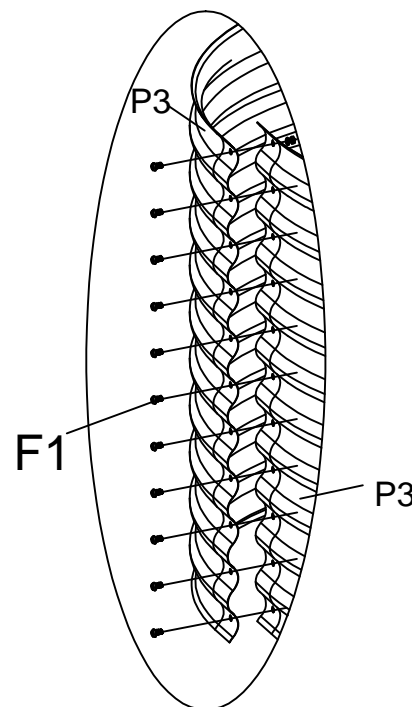

# LANITPLAST WAVE 88

## GARDEN BED

Montážní návod  
 Montažny návod  
 Instrukcja montażu  
 Telepítési útmutató

**PB88H**

Rozměr / Rozmer / Rozmiar / Méret:  
 80 x 80 x 82 cm

NO. = díl číslo / číselný kód dielu / kod (numer)  
 części / alkatrész számkódja  
 PART = díl /číselný kód dielu / kod (numer) części /  
 alkatrész számkódja  
 Qty. = počet / počet / ilość / darabszám

PART	NO.	Qty.
	P3	4
	F1	44
		44